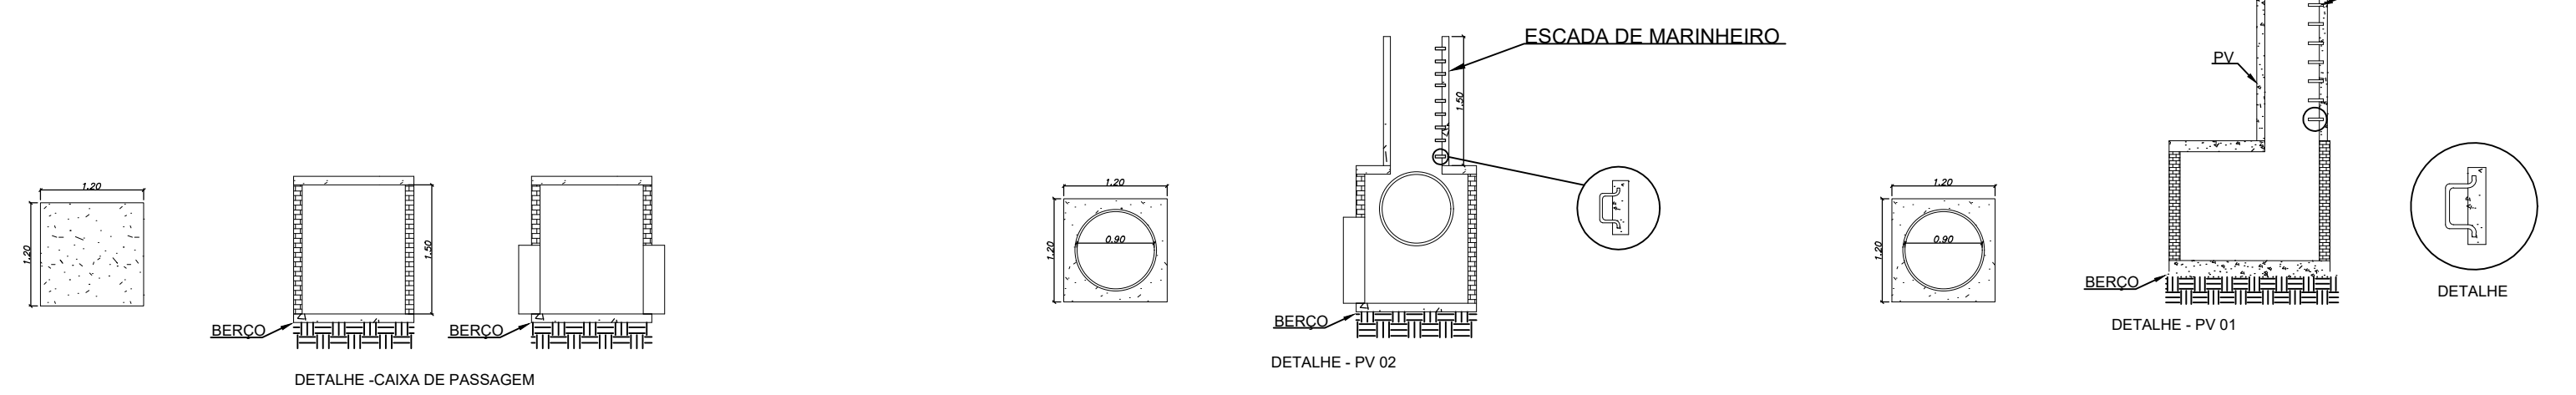

ESCALA 1 / 100

RELAÇÃO DE RUAS BAIRRO VÁRZEA	
NOME DA RUA	
AVENIDA GONÇALVES DE MELO	137,35m
RUA MARINHO CAETANO LEAL	9,0m
COMPRIMENTO TOTAL:	146,35M

OBS: INFORMAÇÃO DAS COORDENADAS GEOGRÁFICAS
 COORDENADAS UTM SAD 69
 LATITUDE 20°22'37.89"S LONGITUDE: 45°39'46.44"O
 ART. nº MG

APROVAÇÃO PREFEITURA

CROQUI DE LOCALIZAÇÃO / SITUAÇÃO

MARCO AURELIO GOMES RABELO - PREFEITO MUNICIPAL PREFEITURA MUNICIPAL DE PAINS BAIRRO VÁRZEA- PAINS/MG		ESCALA INDICADA
PRANCHAS 01/02 FORMATO A1	DATA JANEIRO/2023	DESENHO CHRISTIAN TEIXEIRA
R.T CHRISTIAN CARLOS DA SILVA TEIXEIRA- CREA MG 253.248		