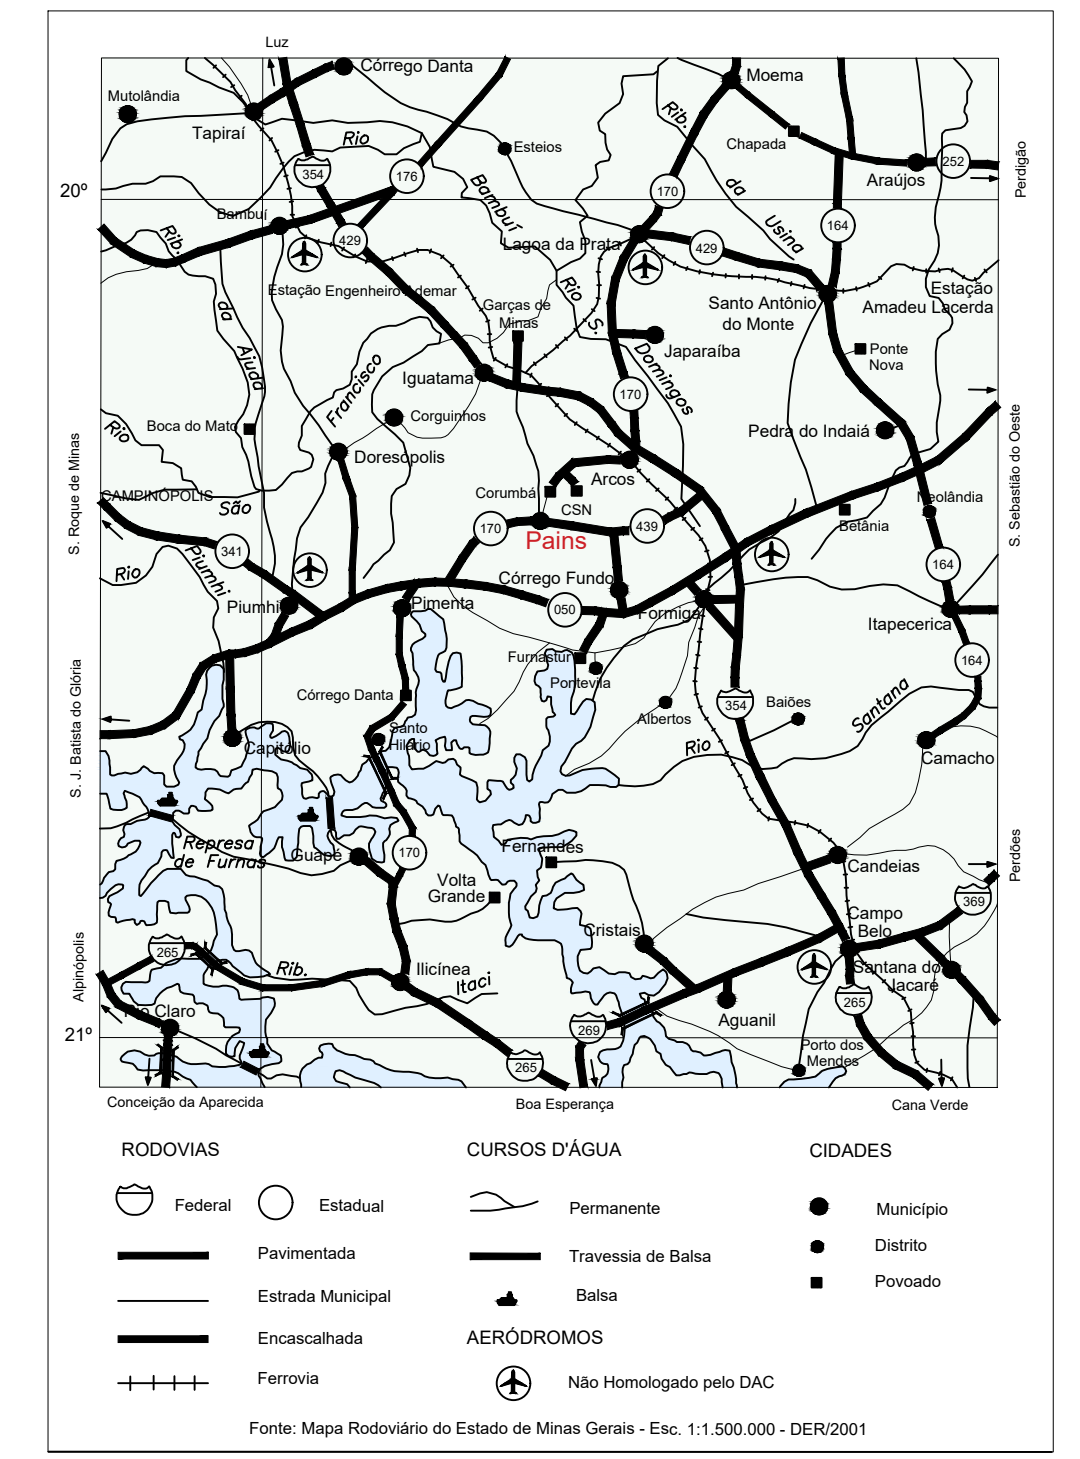

ESCALA 1 / 100

RELAÇÃO DE RUAS BAIRRO VÁRZEA	
NOME DA RUA	
AVENIDA GONÇALVES DE MELO	137,35m
RUA MARINHO CAETANO LEAL	9,0m
COMPRIMENTO TOTAL:	146,35M

OBS: INFORMAÇÃO DAS COORDENADAS GEOGRÁFICAS
 COORDENADAS UTM SAD 69
 LATITUDE 20°22'37.89"S LONGITUDE: 45°39'46.44"O
 ART. nº MG

APROVAÇÃO PREFEITURA

CROQUI DE LOCALIZAÇÃO / SITUAÇÃO

MARCO AURELIO GOMES RABELO - PREFEITO MUNICIPAL PREFEITURA MUNICIPAL DE PAINS BAIRRO VÁRZEA- PAINS/MG		ESCALA INDICADA
PRANCHAS 01/02 FORMATO A1	DATA JANEIRO/2023	DESENHO CHRISTIAN TEIXEIRA
R.T CHRISTIAN CARLOS DA SILVA TEIXEIRA- CREA MG 253.248		