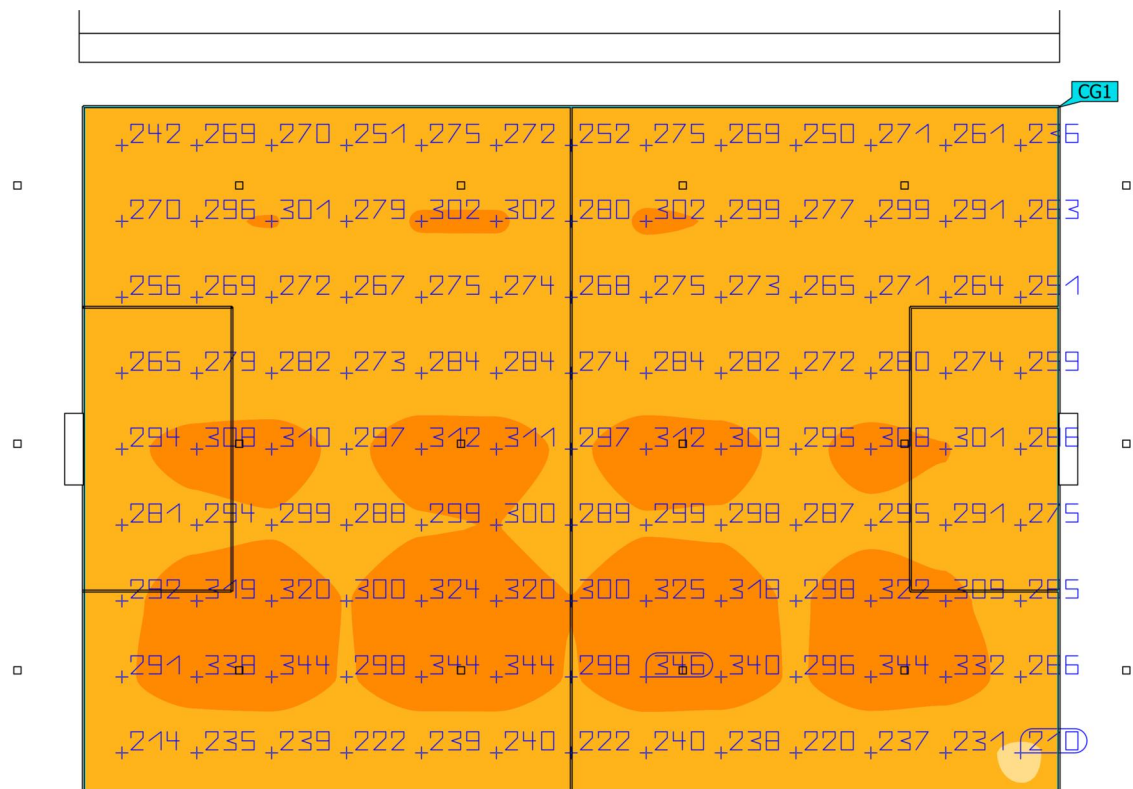

QUADRA BELA VISTA

Edifício 1 · Andar 1 · Sala 1

Lista de luminárias

Un.	Fabricante	N° do artigo	Nome do artigo	P
18	Ainda não é um membro DIALux		REFLETOR-LUMINÁRIA MODULAR 100W - 90X90	100.0 W

Edifício 1 · Andar 1 · Sala 1 (Cenário de Luz 1)

Superfície de cálculo 1

Propriedades	\bar{E}	E_{\min}	E_{\max}	g_1	g_2	Índice
Superfície de cálculo 1 Potência luminosa perpendicular Altura: 0.020 m	284 lx	210 lx	346 lx	0.74	0.61	CG1

Perfil de utilização: Configuração DIALux (5.26.2 Padrão (escritório))